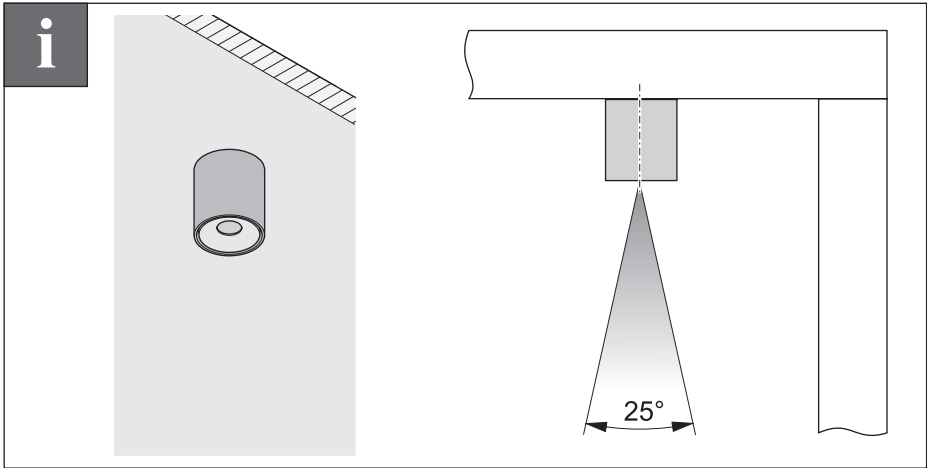

732.28.372

HDE 23.02.2022