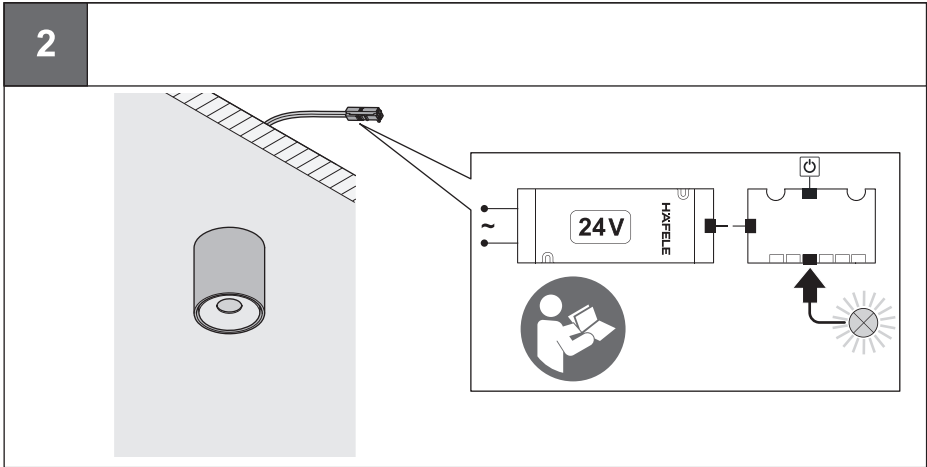

732.28.372

HDE 23.02.2022