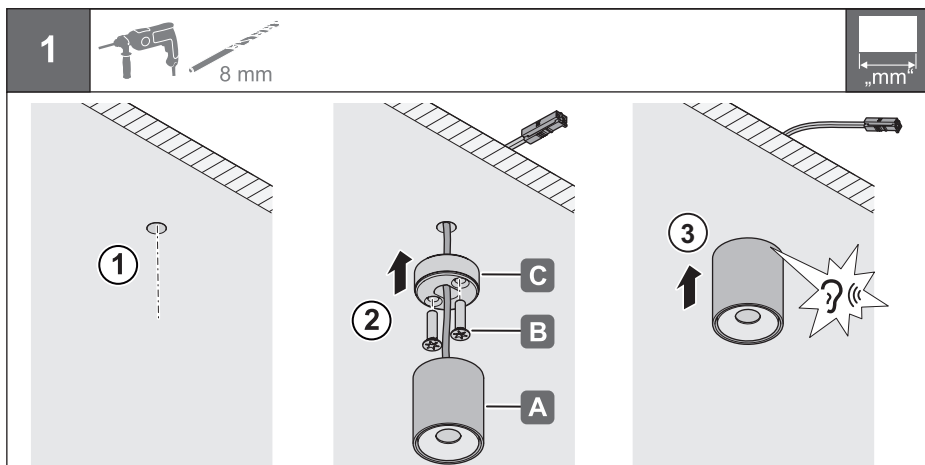

LED 3098

833.77.340

833.77.345

833.77.341

833.77.346

833.77.342

833.77.347

24 V System	K	W	T_A	mm
■ 833.77.340	3000K	1.4 W	-20 °C – +45 °C -4 °F – +95 °F	22x22x26
■ 833.77.341	4000K			
■ 833.77.342	5000K			
□ 833.77.345	3000K			
□ 833.77.346	4000K			
□ 833.77.347	5000K			

732.28.372

HDE 23.02.2022