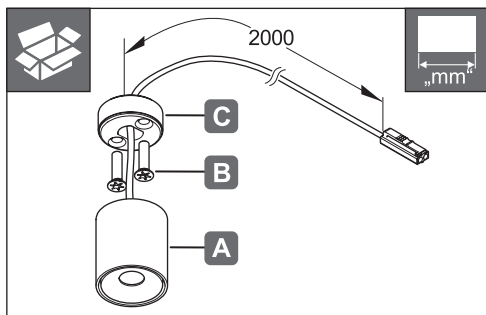

LED 3098

833.77.340

833.77.345

833.77.341

833.77.346

833.77.342

833.77.347

24 V System	K	W	T_A	mm
■ 833.77.340	3000K	1.4 W	-20 °C – +45 °C -4 °F – +95 °F	22x22x26
■ 833.77.341	4000K			
■ 833.77.342	5000K			
□ 833.77.345	3000K			
□ 833.77.346	4000K			
□ 833.77.347	5000K			

732.28.372

HDE 23.02.2022